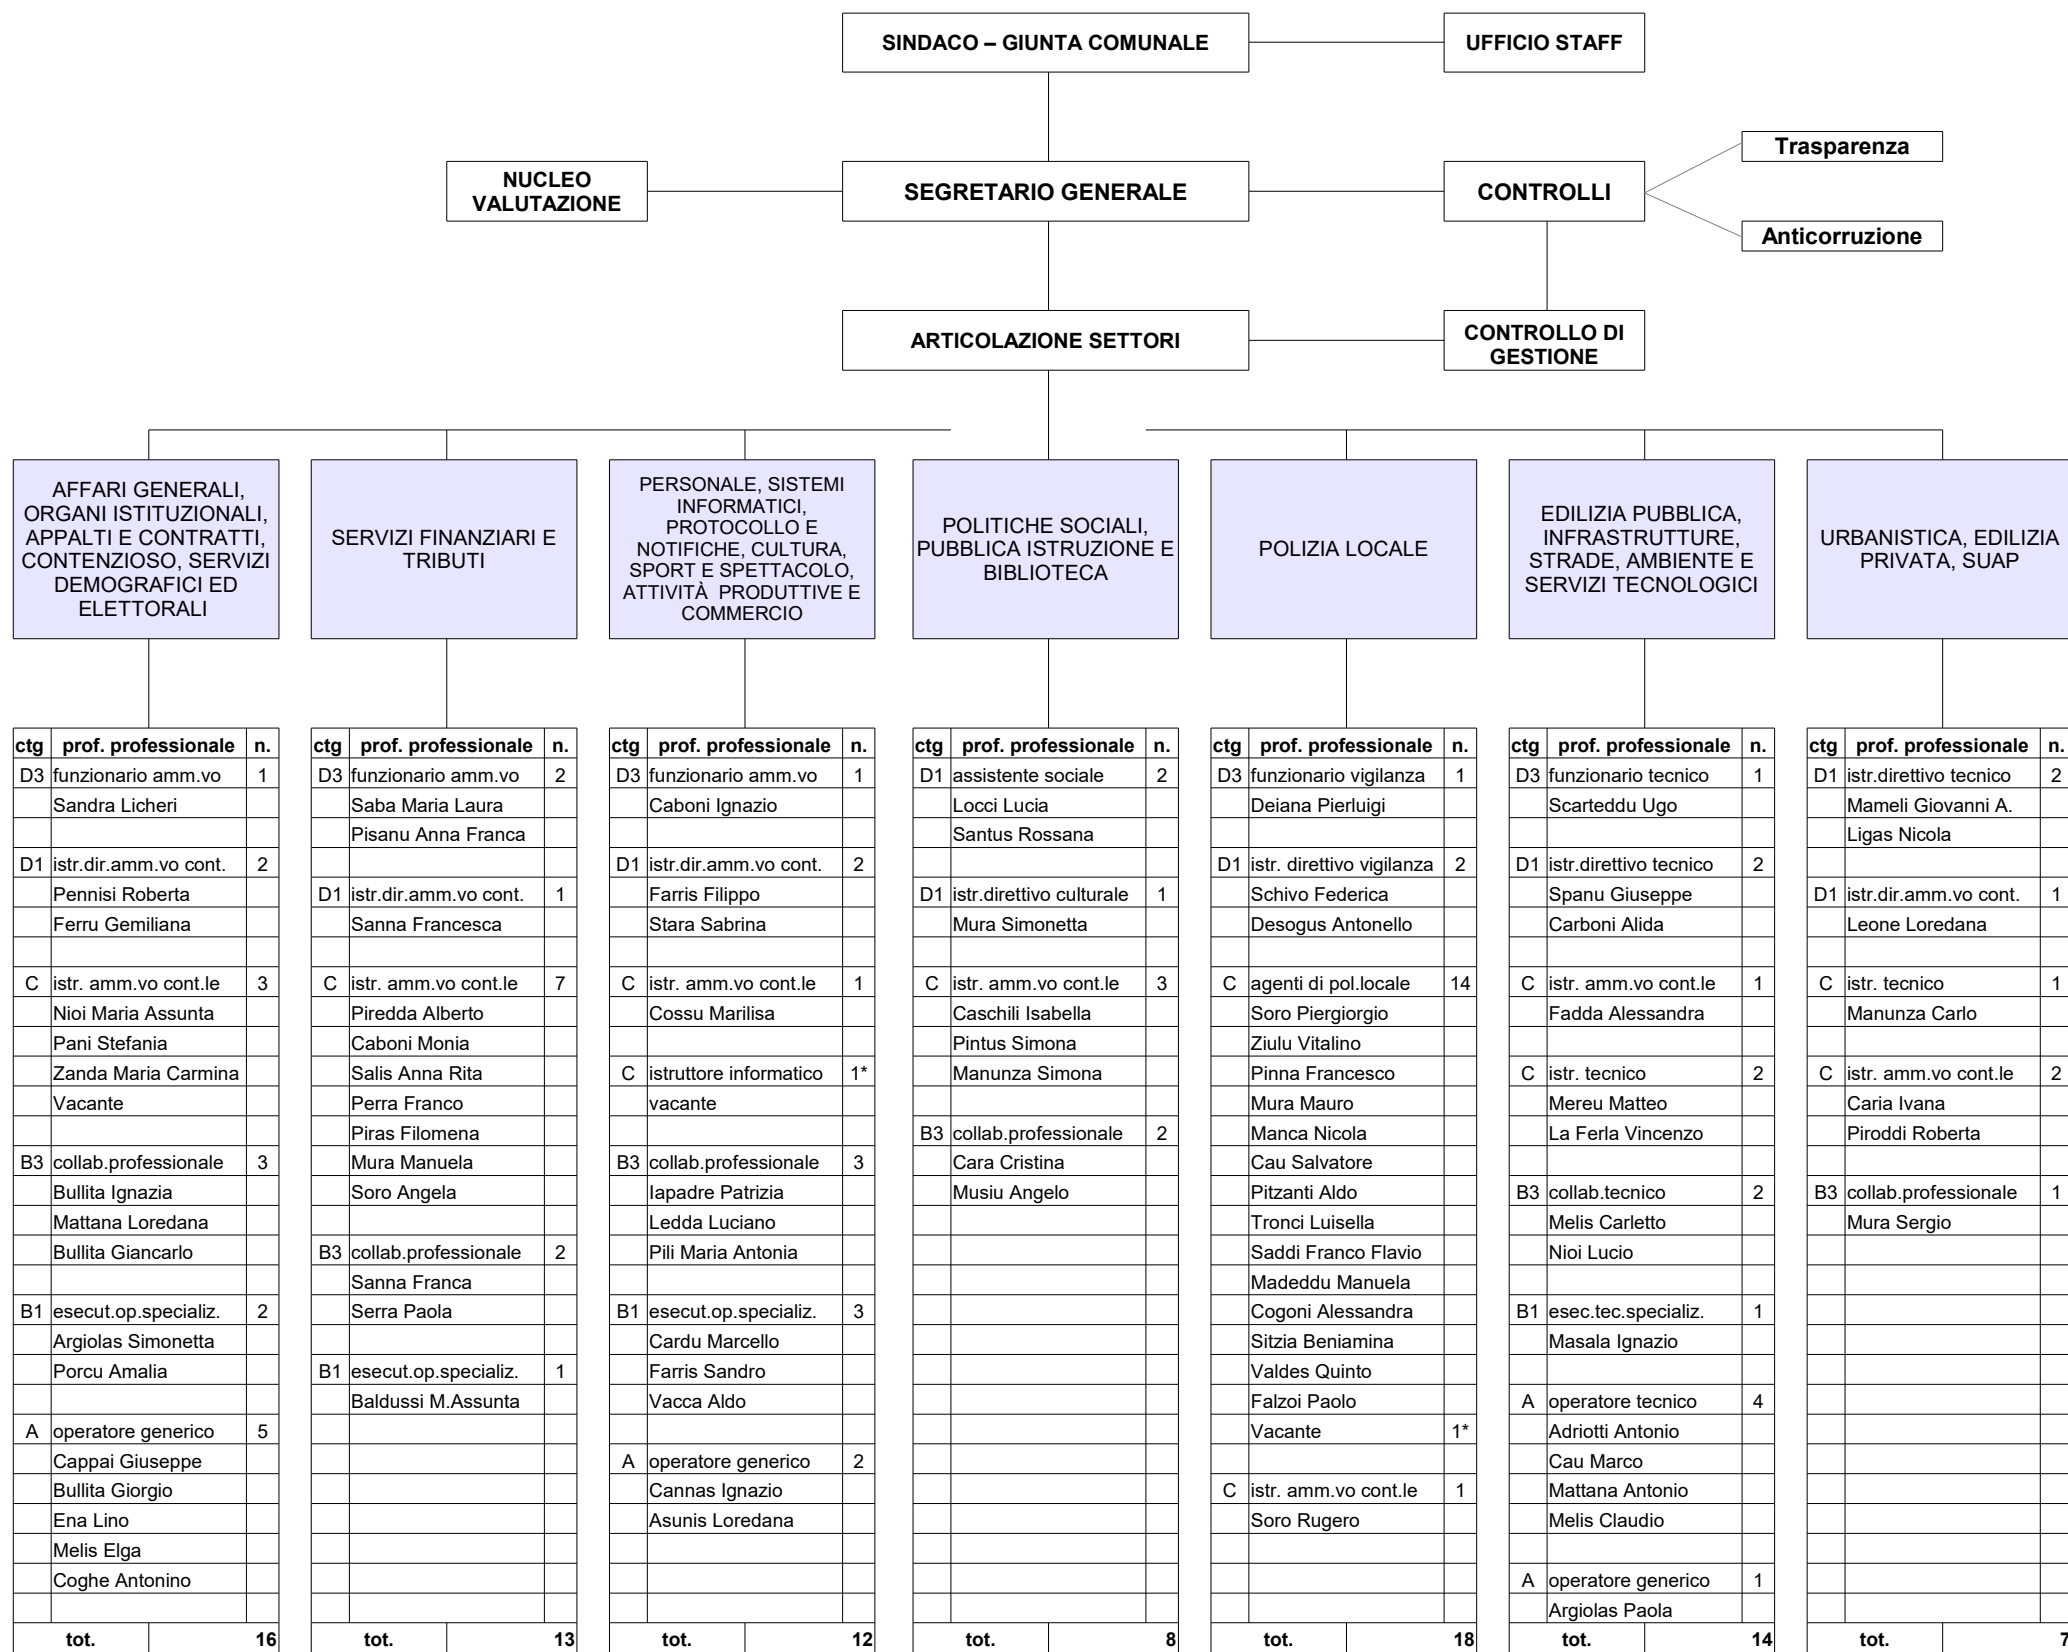

# COMUNE DI SESTU

PROVINCIA DI CAGLIARI

MACRO-STRUTTURA ENTE

## SERVIZI